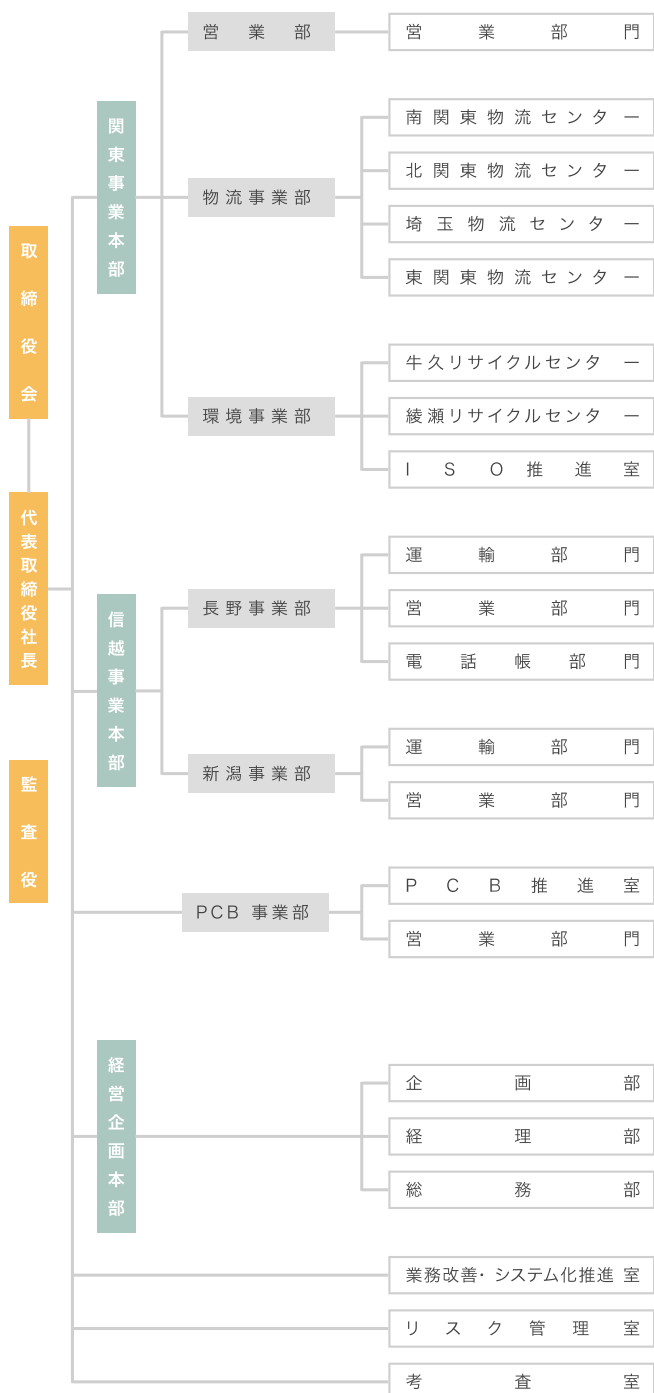

環境通信輸送株式会社組織図

(~2019年9月30日)

(2019年10月1日~)